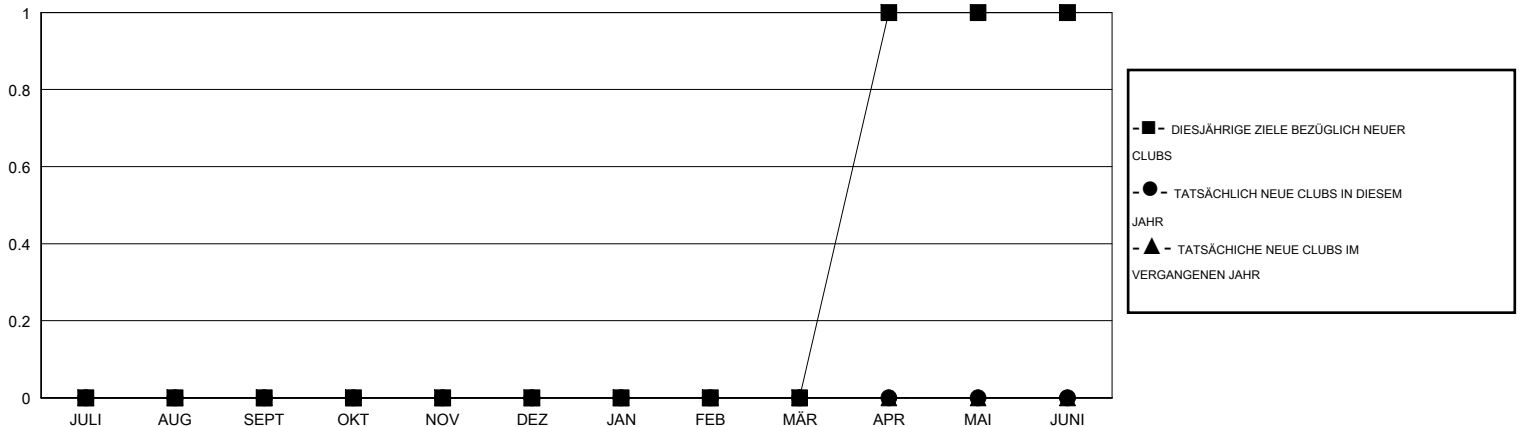

MONTHLY MEMBERSHIP PROGRESS REPORT

District 111BN

Results as of: 4/30/2016

GMT: Carl Robert Rettby

STANDORT GERMANY

GMT KONST. GEB.: 4

Clubs					Pro Mitglied				
ERGEBNISSE FÜR 2015-2016					ERGEBNISSE FÜR 2015-2016				
QUARTAL	ZIEL NEUE CLUBS	NEUE CLUBS	AUFGELOSTE CLUBS	NETTO-GEWINN/-VERLUST	QUARTAL	ZIEL NEUE MITGLIEDER	HINZUGEFÜGTE GRÜNDUNGS- UND NEUE MITGLIEDER	AUSGESCHIEDENE MITGLIEDER	NETTO-GEWINN/-VERLUST
JULI/AUG/SEPT	0	0	0	0	JULI/AUG/SEPT	-5	21	9	12
OKT/NOV/DEZ	0	0	0	0	OKT/NOV/DEZ	-5	23	26	-3
JAN/FEB/MÄR	0	0	0	0	JAN/FEB/MÄR	5	25	18	7
APR/MAI/JUNI	1	0	0	0	APR/MAI/JUNI	40	8	11	-3

ZIELE UND TATSÄCHLICHE NEUE CLUBS KUMULATIV

ZIELE UND TATSÄCHLICHE MITGLIEDER KUMULATIV

ABGEMELDETE CLUBS: 0	41 VON 61 CLUBS HABEN 1 ODER MEHR NEUE MITGLIEDER AUFGENOMMEN	GESCHLECHTERVERTEILUNG MANN 1,961 (87.27%) FRAU 286 (12.73%)
AUSGETRETENE MITGLIEDER VERSTORBEN 18 CLUB AUFGELOST 0 ANDERE 46 GESAMT 64	KLICKEN SIE HIER FÜR ANGABEN ZUM ZUSTAND DES CLUBS	FAMILIENMITGLIEDER 14 HAUSHALTSVORSTAND 7 NICHT-FAMILIENVORSTAND 7