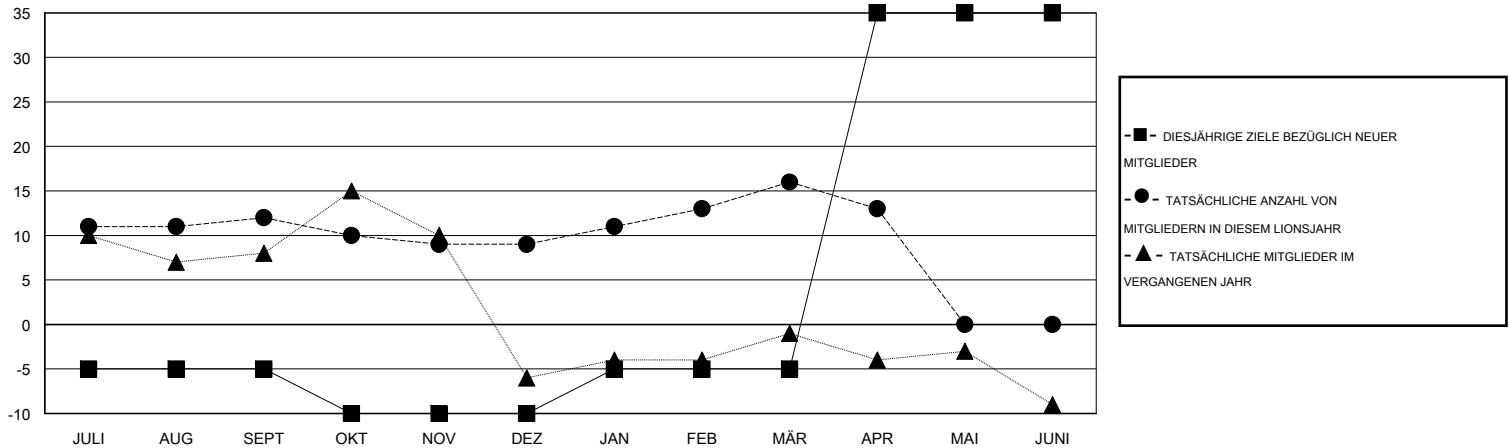

MONTHLY MEMBERSHIP PROGRESS REPORT

District 111BN

Results as of: 4/30/2016

GMT: Carl Robert Rettby

STANDORT GERMANY

GMT KONST. GEB.: 4

Clubs					Pro Mitglied				
ERGEBNISSE FÜR 2015-2016					ERGEBNISSE FÜR 2015-2016				
QUARTAL	ZIEL NEUE CLUBS	NEUE CLUBS	AUFGELOSTE CLUBS	NETTO-GEWINN/-VERLUST	QUARTAL	ZIEL NEUE MITGLIEDER	HINZUGEFÜGTE GRÜNDUNGS- UND NEUE MITGLIEDER	AUSGESCHIEDENE MITGLIEDER	NETTO-GEWINN/-VERLUST
JULI/AUG/SEPT	0	0	0	0	JULI/AUG/SEPT	-5	21	9	12
OKT/NOV/DEZ	0	0	0	0	OKT/NOV/DEZ	-5	23	26	-3
JAN/FEB/MÄR	0	0	0	0	JAN/FEB/MÄR	5	25	18	7
APR/MAI/JUNI	1	0	0	0	APR/MAI/JUNI	40	8	11	-3

ZIELE UND TATSÄCHLICHE NEUE CLUBS KUMULATIV

ZIELE UND TATSÄCHLICHE MITGLIEDER KUMULATIV

ABGEMELDETE CLUBS: 0	41 VON 61 CLUBS HABEN 1 ODER MEHR NEUE MITGLIEDER AUFGENOMMEN	GESCHLECHTERVERTEILUNG MANN 1,961 (87.27%) FRAU 286 (12.73%)
AUSGETRETENE MITGLIEDER VERSTORBEN 18 CLUB AUFGELOST 0 ANDERE 46 GESAMT 64	KLICKEN SIE HIER FÜR ANGABEN ZUM ZUSTAND DES CLUBS	FAMILIENMITGLIEDER 14 HAUSHALTSVORSTAND 7 NICHT-FAMILIENVORSTAND 7